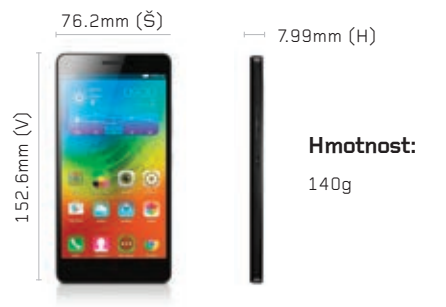

SPECIFIKACE

DESIGN

Operační systém

Android™ 5.0 Lollipop

Grafická karta

ARM Mali760 MP2

VÝKON

Procesor

MediaTek MT6752m 4G LTE 1.5GHz True8Core™

Audio

1x reproduktor, 3.5mm audio jack

Paměť

RAM: 2GB

ROM: 8GB

MicroSD: Až 32GB

Baterie¹

Typ : 2900mAh (Li-polymer),
vyměnitelná

Doba hovoru: Až 39 hodin (2G)
16 hodin (3G)
(podpora 4G)

Pohotovostní režim: Až 11 dní (2G)
12 dní (3G)

Displej

Velikost: 5.5" HD (1280 x 720) IPS

Typ: Kapacitní multitouchový
16 milionů barev
5bodový

Barva

Onyx Black
Perleťově bílá

SIM

Dual SIM (Mini SIM)

Integrovaná kamera

Zadní:

8Mpx s automatickým ostřením a
bleskem

Přední:

5Mpx s pevným ohniskem

Senzory

Gravitační senzor
Senzor vzdálenosti
Světelný senzor

KONEKTIVITA

Bezdrátová konektivita

DATA:

GPRS, EDGE, HSPA+, LTE

Rychlost:

LTE Cat 4 150Mbps (DL) / 50Mbps (UL)

WLAN:

WiFi 802.11 b/g/n, WiFi hotspot

2G síť:

GSM 850MHz/900MHz/1800MHz/1900MHz

3G síť:

UMTS 800MHz/900MHz/1900MHz/2100MHz

4G síť:

LTE FDD Band 1, 3, 7, 20; TDD Band 40 (800/MHz/
1800MHz/2100MHz/2300MHz/2600MHz)

Bluetooth:

Bluetooth® 4.0

GPS:

Ano, s podporou A-GPS

Rádío:

Ano

SOFTWARE²

Předinstalované aplikace

Sociální sítě:

Facebook®, Skype™, Twitter, WeChat

Utility / Cloud / Navigace / Zabezpečení:

SHAREit, CLONEit, SYNCit, Guvera Music,
Complete suite of Google apps, Evernote®,
Route 66 Navi + Maps, Txxr eBooks, UC Browser

Hry:

Real Football 2015, Gamestore, Tap the Frog,
Green Farm 3, Spiderman Ultimate Power

¹ Výdrž baterie je předpokládané maximum. Aktuální výdrž baterie je závislá na mnoha faktorech.

² Předinstalovaný software je předmětem regionální dostupnosti.

HLEDÁTE DESIGNOVÝ SKVOST S NEJLEPŠÍMI
FOTOAPARÁTY VE SVÉ TŘÍDĚ?

LENOVO DOŤ APLIKACE

SHAREit

Okamžité sdílení fotek,
aplikací a dalšího napříč
zařízeními bez poplatků
za připojení.

Security

Zrychlete vaše zařízení
a chraňte jej před viry, spammem
a škodlivým spyware. Při krádeži
telefonu umožňují zabezpečení
vašich dat na dálku.