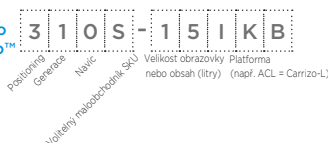

* Příklad katalogového
pojmenování Lenovo™

Kódy platform Intel®

Haswell: IHW, Broadwell: IBD, BroadWell U: IBU, Skylake: ISK, SkyLake U: ISU, KabyLake: IKB, Cannonlake: ICN, Baytrail: IBY, Braswell: IBR, Cherrytrail: ICR, Apollolake: IAP, GeminiLake: IGM

WWW.LENOVO.CZ