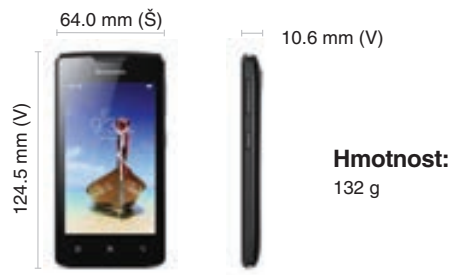

Smartphone Lenovo A1000

SPECIFIKACE

DESIGN

Displej

Velikost:
4.0" (800 x 480) WVGA TFT-TN

Typ:
Až dvoubodový, vícedotykový

Barva

Onyx Black
Pearl White

Materiál

Zadní kryt: Polykarbonát

VÝKON

Operační systém

Android™ 5.0, Lollipop

Processor

Spreadtrum SC7731 Quad-Core 1.3GHz

Grafická karta

Mali400 MP2

Audio

1x reproduktor, 3.5mm jack

Paměť

RAM: 1GB

Interní úložiště: 8GB

Rozšiřitelné: microSD, až do 32GB

Senzory

Gravitační senzor

Baterie¹

Typ: Standardně – 2050mAh | Minimálně – 2000mAh (Li-Po, vyměnitelná)

Pohotovostní režim: 2G/3G: Až 12 dní

Doba hovoru: 2G/3G: Až 9 hodin

KONEKTIVITA

SIM

Typ: SIM standardní velikosti

Slot: Dual SIM (Slot A: 3G / Slot B: 2G)

Bezdrátová konektivita

Data:
GPRS, EDGE, HSPA+,

3G síť
WCDMA Band 1/2/5/8

2G síť:
GSM Band 2/3/5/8

Rychlost: HSPA+ 21Mbps (DL) / 5.76Mbps (UL)

WLAN: Wi-Fi 802.11 b/g/n, Wi-Fi hotspot

Bluetooth: Bluetooth® 2.1

Podpora A-GPS: Ano

Rádío: Ano

FOTOAPARÁT

Zadní

5 Mpx s pevným ohniskem a LED bleskem

Přední

0,3 Mpx s pevným ohniskem

PŘILOŽENÝ SOFTWARE²

Sociální sítě:

Twitter™, Facebook®, WeChat

Nástroje, produktivita a každodenní život:

Evernote®, Guvera Music, Route 66
Navi + Maps, UC Browser

Google: Maps, Hangouts, Google+,
Play Music, Play Games, Play Movies
& TV, YouTube, Gmail, Play Books,
Play Newsstand, Photos, Drive, Chrome

Hry: Gamestore

LENOV DOIT APLIKACE

SHAREit

Okamžité sdílení fotek, aplikací a dalšího napříč zařízeními bez poplatků za připojení.

CLONEit

Okamžité přenesení všech svých starých aplikací a dat do nového Lenovo telefonu

SYNCit

Záloha a obnova vašich kontaktů, SMS zpráv a historie volání do cloudového úložiště.

CO JE V BALENÍ?

Zařízení, cestovní adaptér, USB kabel, sluchátka, ochranná fólie, stručná uživatelská příručka.

WWW.LENOVO.CZ

©2015 Lenovo. Všechna práva vyhrazena. **Dostupnost:** Parametry a dostupnost mohou být změněny bez předchozího upozornění. Společnost Lenovo není odpovědná za jakékoli fotografické ani typografické chyby. Způsob poskytování služeb a dostupnost náhradních dílů se mohou v jednotlivých zemích lišit, mohou být rozdílné než v zemi zakoupení produktu a mohou být změněny bez předchozího upozornění. V některých zemích mohou být zavedeny poplatky a omezení. Záruční podmínky pro všechny produkty jsou k dispozici ke stažení na www.lenovo.cz. Společnost Lenovo nesděluje informace o produktech či službách třetích stran, ani za ně neposkytuje záruku. **Ochranné známky:** Lenovo, logo Lenovo, For Those Who Do, IdeaPad, Vibe, OneKey a VeriFace jsou ochranné známky, nebo registrované obchodní značky Lenovo. Další názvy společností, produktů a služeb mohou být ochrannými známkami, nebo značkami služeb jiných subjektů.