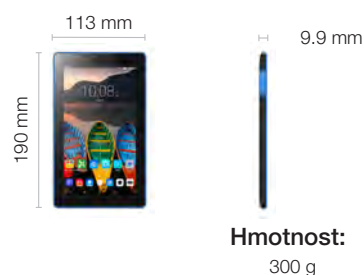

SPECIFIKACE

DESIGN

Operační systém

WiFi : Android™ 5.0² 3G :
Android™ 5.1²

Displej

Velikost : 7" (1024x600)
Typ : IPS

Barva

Ebenově černá

SIM

Typ : Micro SIM
Sloty : Jeden

Integrovaná kamera

Zadní
2 MPix

Přední
0.3 MPix

Senzory

G-Senzor

VÝKON

Procesor

Čtyřjádrový procesor MediaTek
MT8127/MT8321 1.3GHz

Zvuk

Dolby® Audio

Paměť

RAM : 1 GB

Vnitřní úložiště : až 16 GB

Rozšiřitelná paměť : až 64 GB microSD™

Baterie³

Typ : 3450 mAh

Pohotovostní doba : až 10 hodin

PŘIPOJENÍ

UMTS (3G) : B 1/2/5/8

GSM (2G) : B 2/3/5/8

Rychlost : 21 Mbps

WLAN : WiFi¹ a Built-in GPS

Bluetooth® : Bluetooth® 4.0

SOFTWARE

Nainstalované aplikace⁴

- McAfee® Security
- Lenovo™ SHAREit
- Lenovo™ SYNCit

¹ 3G volitelné.

² Budoucí OTA pro Android™ M.

³ Výdrž baterie (a doba dobíjení) se bude lišit v závislosti na mnoha faktorech včetně nastavení systému a způsobu používání.

⁴ Pro Row SKU.