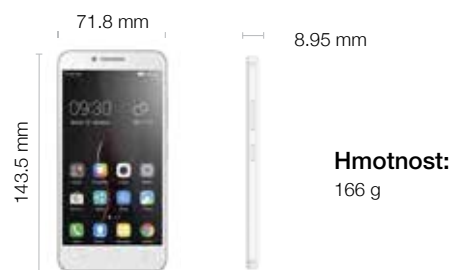

Smartphone Lenovo VIBE C

SPECIFIKACE

DESIGN

Displej

Velikost:
5.0" FWVGA
(854x480) TFT-TN

Barvy

Černá
Bílá

Materiály

Zadní kryt: Malba na plast

VÝKON

Operační systém

Android™ 5.1, Lollipop

Procesor

32bitový čtyřjádrový procesor
Qualcomm® Snapdragon™ 210 1.1GHz

Grafika

Adreno 304 (až 400MHz)

Audio

Klasické, reproduktor 1511

Paměť

RAM: paměť 1GB

Vnitřní úložisko: 8GB/16GB eMCP

Rozšiřitelná: až 32GB microSD

Senzory

Gravitace

Baterie³

Typ: 2300mAh (Li-polymer) vyměnitelná baterie

Pohotovostní doba: 4G: až 560 hodin

Délka hovoru: 2G: až 10 hodin

3G: až 6 hodin

PŘIPOJENÍ

SIM

SIM 1: micro SIM²

SIM 2: klasická SIM

Připojení/rádío

Data:
GPRS, EDGE, HSPA+, LTE

Rychlost: LTE (4G) 150Mbps (DL) / 50Mbps (UL)
CAT4

4G síť:

LTE TDD: Band 38/40/41(200MHz)
FDD Band:1/3/4/5/7/8/20
(PRC&ROW mají jinou frekvenci)

3G síť:

WCDMA 850/900/1900/2100 MHz*
(PRC & ROW mají jinou frekvenci)

2G síť:

GSM 850/900/1800/1900 MHz*
(PRC& ROW mají jinou frekvenci)

WLAN: Wi-Fi 802.11 b/g/n | Wi-Fi hotspot

Bluetooth: Bluetooth® 4.0

Podpora GPS: Aro

Rádío: FM rádío

FOTOAPARÁT

Zadní

5MPx s fixním zaostřením

Přední

2MPx s fixním zaostřením¹

PŘEDINSTALOVANÝ SOFTWARE

Sociální sítě:

Twitter™, Facebook®, WeChat, VK

Nástroje a produktivita:

Guvera Music, McAfee Security, QIWI, LateRooms (Asia Rooms), Book Store, UC Browser, Babe News, Evernote, Bagan Keyboard, True Caller, Wun Zinn Book Store, Route 66 Navi + Maps

Google: Google, Gmail, Maps, YouTube, Drive, Play Music, Play Movies, Hangouts, Photos, Voice Search, Google settings

Hry: Gamestore

Special: Flipkart + Myntra

LENOVO DOŘÍ APLIKACE

SHAREit

Rychlé sdílení fotografií, aplikací & dalších přes více zařízení, bez poplatků

CLONEit

Rychle přeneste všechny staré aplikace a data do vašeho nového Lenovo telefonu.

SYNCit

Zálohujte a obnovujte všechny vaše kontakty, SMS zprávy a hovory.

CO JE V BALENÍ⁴

Sluchátka, cestovní adaptér, USB kabel, záruční list, uživatelská příručka.

Potřebujete skvělý zadní fotoaparát?

Zvolte Lenovo VIBE Shot

WWW.LENOVO.CZ

1. 0.3MP přední fotoaparát dostupný v PRC

2. Voltelné.

4. Obsah balíčku se může lišit podle regionu.

Lenovo™