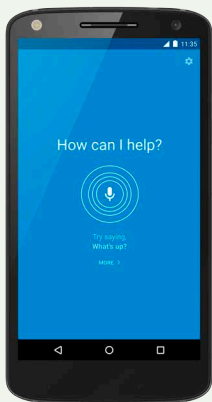

Hlas Moto

Více hlasově ovládaných funkcí

Abyste vám zůstaly volné ruce, můžete telefon ovládat hlasem. Můžete si například vyžádat popis trasy, vyhledat informace nebo se prostě jen na něco zeptat a nemusíte se telefonu vůbec dotknout.