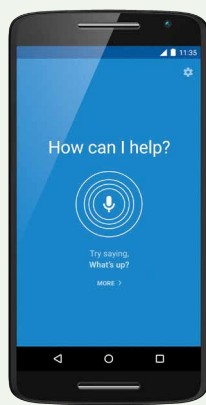

Hlas Moto

Více hlasově ovládaných funkcí

Aby vám zůstaly volné ruce, můžete telefon ovládat hlasem. Můžete si například vyžádat popis trasy, vyhledat informace nebo se prostě jen na něco zeptat a nemusíte se telefonu vůbec dotknout.