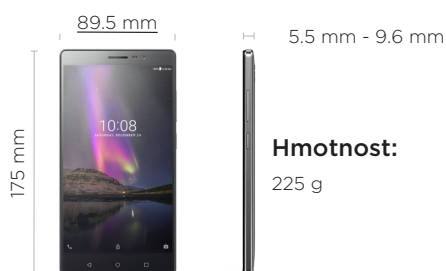

Lenovo™ PHAB2

SPECIFIKACE

DESIGN

Operační systém

Android™ 6.0

Displej

Velikost : 6.4" HD
Typ : IPS
Rozlišení : 1280x720

Barvy

Zlatá
Šedá

SIM

Typ : Micro SIM + Micro SIM
nebo Micro SIM + TF karta

Sloty : Dva sloty

Fotoaparát

Zadní
13 MPix PDAF s
rychlým zaostřením

Přední
5 MPix 85° širokoúhly

Senzory

G-Senzor
P-Senzor
L-Senzor
E-kompas
Gyroskop
Hallův snímač
Vibrace

VÝKON

Processor

Čtyřjádrový procesor MediaTek (MTK 8735)

Zvuk

Tři mikrofony s aktivním potlačením hluku
Dolby Atmos® + Dolby Audio™ Capture 5.1

Paměť

RAM : 3 GB
ROM : 32 GB
Rozšiřitelná paměť: až 128 GB; microSD™

Baterie

Typ : 4050 mAh Li-Ion :
Pohotovostní doba : více než 14 dní
Délka hovoru : 32 hodin

PŘIPOJENÍ

Připojení / rádio

SKU1 : PRC bez CA
GSM : B2/3/5/8
UMTS : B1/2/5/8
TD-SCDMA : B34/39
FDD LTE : B1/3/7
TDD LTE : B38/39/40/41 (úzké pásmo)
CDMA/EVDO : BCO

SKU2 : ROW (AP/EMEA) bez CA
GSM : B2/3/5/8
UMTS : B1/2/5/8
FDD LTE : B1/2/3/5/7/8/20
TDD LTE : B38/40/41 (úzké pásmo)

SKU3 : AG bez CA
GSM : B2/3/5/8
UMTS : B1/2/4/5/8
LTE : B2/4/5/7/12/13/17

Rychlost : 2.4 GHz and 5 GHz

WLAN : 802.11 a/b/g/n

Bluetooth® : Bluetooth® 4.0

3.5 mm Audio Jack : Ano

FM : Ano

SOFTWARE

Nainstalované aplikace

McAfee® Security*
Netflix*
SwiftKey**

CO JE V BALENÍ

- Lenovo™ PHAB2
- Nabíječka
- Záruční list
- Uživatelská příručka

DOPORUČENÉ SLUŽBY LENOVO™

Rozšíření záruky (1 - 3 roky)*

Tato služba s fixní cenou a obdobím pomáhá snížit náklady na provoz PC a ochrání vaši investici do zařízení.

Ochrana proti náhodnému poškození*

Služba, díky které se vyhnete nečekaným výdajům. Tato služba poskytuje pokrytí škod, které nezapadají do záruky; např.: polití tekutinou, upuštění zařízení nebo poškození obrazovky.

* Není dostupná ve všech zemích.

HLEDÁTE JINÉ ZAŘÍZENÍ?

Lenovo™ PHAB2 Plus
Lenovo™ PHAB2 Pro

WWW.LENOVO.CZ

Lenovo™