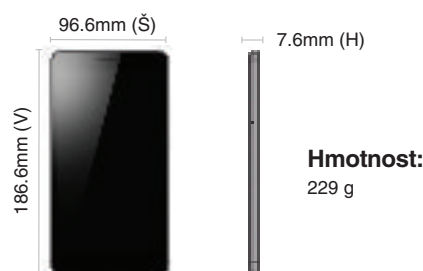

SPECIFIKACE

DESIGN

Operační systém

Android™ OS v5.0

VÝKON

Procesor

Qualcomm® MSM8939
(2GB LPDDR3 RAM, 8 core™, 64-bit, 1.5 GHz)

Audio

1.0 cc Sound Chamber / Dolby® ATMOS /
3.5mm audio jack / Mic Array Solution

Paměť

RAM : 2 GB LPDDR3 RAM + 32 GB eMCP

ROM : 32 GB

Pam. karty: 2 sloty na karty - Micro sim, Nano sim /
Micro SD až do 64 GB

Baterie¹

Typ : 3500 mAh

Pohotovostní režim: Až 20 dní

(Qualcomm® Power
Consumption Saving Solution)

Doba užívání : Až 24 hodin

Displej

Velikost : 6.8" Full HD (1920 x 1080)
(326ppi)

Typ : IPS, 10bodový multitouch

Materiál : Jednodílný kov

Barva

- Gunmetal Grey
- Titanium Silver
- Honey Gold

SIM

Typ : Micro Sim, Nano Sim

Slot : Dual

KONEKTIVITA

PRC

GSM : B 2/3/5/8

UMTS : B 1/2/5/8

CDMA/EVDO: BC0

TD-SCDMA : B 34/39

FDD LTE : B 1/3/7

TDD LTE : B 38/39/40/41²

ROW

GSM : B 2/3/5/8

UMTS : B 1/2/5/8

FDD LTE : B 1/3/7/8/20

TDD LTE : B 38/40

DATA

: GSM, CDMA, WCDMA, EVDO,
TD-SCDMA, TDD-LTE, FDD-LTE

WLAN

: WiFi 802.11 a/b/g/n/ac

Bluetooth® : Bluetooth® 4.0

ROW : GPS / Glonass

PRC : GPS / Glonass / Beidou

Fotoaparát

Zadní
13 Mpx s duálním
bleskem a
automatickým
ostřením
Přední
5 MP (high spec)

Senzory

Gravitační / Vzdálenostní / Světelný /
E-kompas / přiblížení / Hallův

SOFTWARE

Příložený software

Cloud, utility, zabezpečení:
SYNCit³ / SHAREit² / McAfee Security³

¹ Výdrž baterie je předpokládané maximum. Skutečná výdrž baterie se může lišit v závislosti na mnoha faktorech.

² B41 pásmo 100M.

³ Pouze ve vybraných distribucích

CO JE V BALENÍ?

- Uživatelská příručka
- Informace o záruce
- USB kabel
- Cestovní adaptér
- Nástroj pro vyjmutí SIM
- Stručná uživatelská příručka
- Sluchátka⁵

⁵ Pouze vybrané distribuce.

PŘÍSLUŠENSTVÍ

WWW.LENOVO.CZ

©2015 Lenovo. Všechna práva vyhrazena. **Dostupnost:** Parametry a dostupnost mohou být změněny bez předchozího upozornění. Společnost Lenovo není odpovědná za jakékoli fotografické ani typografické chyby. Způsob poskytování služeb a dostupnost náhradních dílů se mohou v jednotlivých zemích lišit, mohou být rozdílné než v zemi zakoupení produktu a mohou být změněny bez předchozího upozornění. V některých zemích mohou být zavedeny poplatky a omezení. Záruční podmínky pro všechny produkty jsou k dispozici ke stažení na www.lenovo.cz. Společnost Lenovo nesdílí informace o produktech či službách třetích stran, ani za ně neposkytuje záruku. **Ochranné známky:** Lenovo, logo Lenovo, For Those Who Do, IdeaPad, Vibe, OneKey a Veriface jsou ochranné známky, nebo registrované obchodní značky Lenovo. Další názvy společností, produktů a služeb mohou být ochrannými známkami, nebo značkami služeb jiných subjektů.