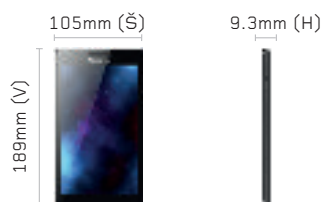

SPECIFIKACE

DESIGN

Hmotnost: 269g

Operační systém

Android™ 4.4 KitKat
(Plánovaný upgrade na Android 5.0 Lollipop)

Displej

Velikost
7.0" (1024 x 600) IPS

Typ
Kapacitní, dotykový
5bodový multitouch

Barva

Ebony Black

Fotoaparát

Přední
0.3MP s pevným ohniskem

Senzory

G-senzor (akcelometr), vibrace

VÝKON

Procesor

MediaTek® MT8127 1.3GHz Quad-Core

Audio

1x přední reproduktor, Dolby® Audio, 3.5mm Jack

Operační paměť

RAM: 1GB

Úložiště

Interní: 8GB eMMC

Rozšířitelné: Až 32GB přes microSD

Baterie¹

Typ 3450mAh, Li-ion, nevyměnitelná

Výdrž při používání: Až 8 hodin

Výdrž v pohotovosti: Až 18 dní

KONEKTIVITA

Bezdrátová konektivita

Bluetooth : Bluetooth® 4.0

WLAN : WiFi 802.11 b/g/n

GPS : Satelitní

SOFTWARE

Předinstalovaná software:²

Sociální sítě:

Skype™, Twitter, WeChat

Zábava, čtení, hry:

Complete Google Android Suite, Guvera Music, Txtr eBooks, Tap the Frog

Nástroje, produktivita:

Kingsoft Office, Evernote®, UC Browser

Nástroje/ Cloud/ Navigace/ Bezpečnost:

SHAREit, SYNCit, Security

¹ Výdrž baterie je odhadované maximum. Skutečná výdrž baterie se může lišit v závislosti na mnoha faktorech.
² Předinstalovaný software podléhá místní dostupnosti.