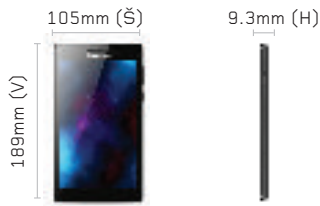

3

 Pro mladé lidi, kteří chtějí výhody tabletu a zároveň pohodlí jediného zařízení pro všechny své potřeby.

SPECIFIKACE

DESIGN

Hmotnost: 269g

Operační systém

Android™ 4.4 KitKat
(Android™ 5.0 OTA update)

Displej

Velikost
7.0" (1024 x 600) IPS,
GFM Air bonding

Typ
Kapacitní dotykový
5bodový vícedotykový

Barva

Ebony Black

Integrovaný fotoaparát

Zadní
2MPx s pevným ohniskem

Přední
0.3MPx s pevným ohniskem

Senzory