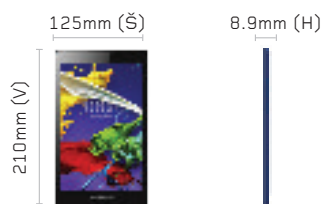

SPECIFIKACE

DESIGN

Hmotnost: ≈ 360g

Operační systém

Android™ 5.0 Lollipop

Displej

Velikost
8" HD (1280 x 800) IPS

Typ
Kapacitní
5bodový, vícedotykový

Barva

Pearl White
Ebony
Midnight Blue
Neon Pink

SIM

2 x Micro SIM

Fotoaparát

Zadní
5MP s automatickým ostřením

Přední
2MP s pevným ohniskem

Senzory

G-Sensor (akcelerometr),
Přiblížení

VÝKON

Processor

WiFi: MediaTek® MT8161 64-bit 1.3GHz, čtyřjádrový
4G LTE: MediaTek® MT8735 64-bit 1.3GHz, čtyřjádrový

Audio

2 x přední reproduktory s Dolby Atmos®, 3.5mm jack

Operační paměť

RAM : 1GB LPDDR3

Úložiště

Interní : 8GB nebo 16GB eMMC

Rozšířitelné : Až 32GB microSD

Baterie¹

Typ : 4290mAh, Li-ion, nevyměnitelná

Doba užívání : Až 8 hodin

Pohotovostní doba : Až 29 dní

KONEKTIVITA

Bezdrátová konektivita

Bluetooth : Bluetooth® 4.0

WLAN : Duální WiFi
(2.4GHz 802.11 b/g/n
+ 5GHz 802.11 a)

GPS : Satelitní, Glonass, Beidou

2G síť : Bands 2/3/5/8 (GSM)

3G síť : Bands 1/8 (UMTS)

4G LTE : Bands 1/3/7/8/20/41 (NB)

Data : GSM, GPRS, EDGE, WCDMA, FDD-LTE

SOFTWARE

Příložený software:²

Sociální sítě
Skype™, Twitter, WeChat

Zábava, čtení a hry:
Tap the Frog, Gamestore, Guvera Music,
Txtr eBooks

Nástroje a produktivita:
Kingsoft® Office, Evernote®, UC Browser

Utility, cloud, navigace a zabezpečení:
SHAREit, SYNCit, Security

¹ Životnost baterie je předpokládané maximum. Skutečná výdrž baterie se může lišit v závislosti na mnoha faktorech.

² Předinstalovaný software je záležitostí regionální dostupnosti.