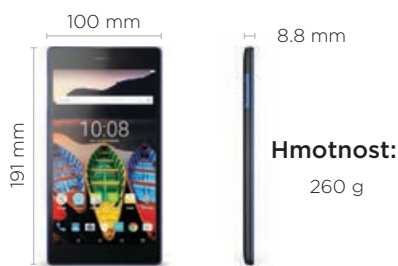

Lenovo™ TAB3 7

SPECIFIKACE

DESIGN

Operační systém

Android™ 6.0

Displej

Velikost : 7" IPS
Rozlišení : 1024x600
Odolnost : proti polití - IP52
s P2i Nano technologií

Barvy

Břidilicově černá
Polární bílá
Sakurově růžová
Mořská modrá

SIM

Typ : Micro SIM
Sloty : Duální

Fotoaparát

Zadní
5 MPix
Přední
2 MPix

Senzory

G senzor
P+L senzor³
Vibrace

VÝKON

Procesor

64bitový čtyřjádrový procesor MediaTek™ 1.0 GHz

Audio

Dolby Atmos®

Paměť

RAM : 1 GB
Vnitřní úložiště : 8 GB / 16 GB + microSD™

Baterie

Kapacita baterie : 3450 mAh
Pohotovostní doba : až 9 hodin

PŘIPOJENÍ

Připojení/rádio

4G síť : LTE:
B 1/3/7/8/20
3G síť : UMTS:
B 1/2/5/8
2G síť : GSM:
B 2/3/5/8
WLAN : WiFi (4G¹)
Bluetooth® : Ano
Face Unlock : Ano²
GPS podpora : Ano
3.5 mm Audio Jack : Ano
FM rádio : Ano

SOFTWARE

Nainstalované aplikace

- Multiuser App
- Kid's Mode App

Služby / Cloud / Navigace / Zabezpečení:

- Lenovo™ SYNCit
- Lenovo™ SHAREit

¹ Volitelné.

² Je nutný platný účet Google pro PRC verzi.

³ Pouze u LTE.

CO JE V BALENÍ?

- TAB3 7
- Nabíječka
- Micro-USB kabel
- Bezpečnostní příručka /záruční list
- Příručka pro začátečníky