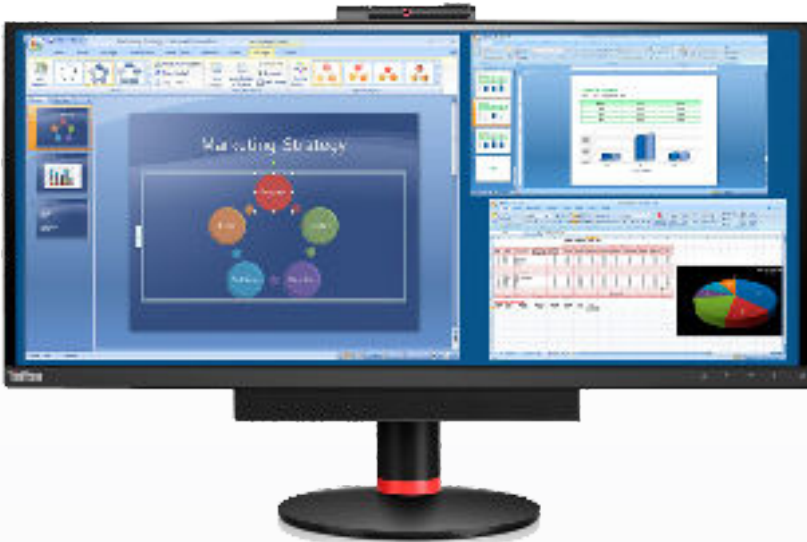

MONITOR LENOVO THINKVISION® LT2934

UŽIVATELSKÉ SCÉNÁŘE

« **KANCELÁŘSKÉ APLIKACE**
Ideální pro běh složitých kancelářských aplikací.