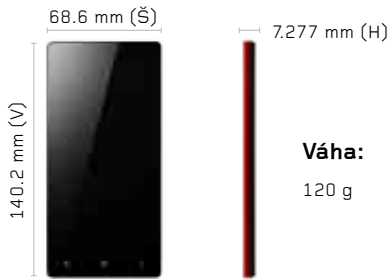

SPECIFIKACE

DESIGN

Operační systém

Android™ KitKat v4.4

Displej

Velikost: 5.0" Full HD IPS
(1920 x 1080)

Typ: Kapacitní dotyková obrazovka
s 16 miliony barev

Barva

Bílá, zlatá, červená,
tmavě šedá

SIM

Jedna SIM (micro)

Integrovaná kamera

Zadní:
13MPx s autofokusem
a LED bleskem

Přední:
5MPx s pevným ostřením

Senzory

Gravitace, Proximity, Světelný, E-compass

VÝKON

Procesor

MediaTek 6595m 2.0 GHz True8Core™ processor

Zvuk

1x reproduktor

Paměť

RAM: 2GB, ROM: 32GB

Baterie*

Typ : 2300 mAh
Li-polymerová baterie,
vestavěná

Pohotovostní doba : Až 9,5 dne (2G) /
9 dní (3G) / 7,5 dne (4G)

Doba hovoru : Až 17 hodin (2G) /
19 hodin (3G) /
19,5 hodiny (4G)

KONEKTIVITA

Konektivita/Připojení

Pásmo:
LTE (4G)

Rychlost:
HSPA + 150 Mbps (DL) / 50 Mbps (UL)

Wi-Fi:
WiFi 802.11 b/g/n/ac, WiFi hotspot

2G síť:
GSM 850 MHz / 900 MHz / 1800 MHz / 1900 MHz

3G síť:
AP : 850 MHz / 900 MHz / 2100 MHz
EMEA: 900 MHz / 2100 MHz

4G síť:
AP : LTE FDD Band 1 / 3 / 7, TDD B40
EMEA: LTE FDD Band 1 / 3 / 7 / 20

Bluetooth:
Bluetooth® 3.0 + Bluetooth® 4.0 LE

GPS:
Podpora A-GPS

SOFTWARE

Sociální sítě:

Sociální sítě:
Facebook®, Skype™, Twitter

Nástroje / Cloud / Navigace / Zabezpečení:

UC Browser, Evernote®, SHAREit, SYNCit,
Security, Kompletní rodina Google aplikací,
Route 66 Navi + Maps¹, txt eBooks¹,

Hry:

BonBon Factory, Asphalt 8, Green Farm 3,
Real Football 2014, Plné hry

*Budužaná životnost na baterii je maximální možná. Skutečná výdrž závisí na mnoha faktorech.

¹ Dostupné pouze ve vybraných zemích.