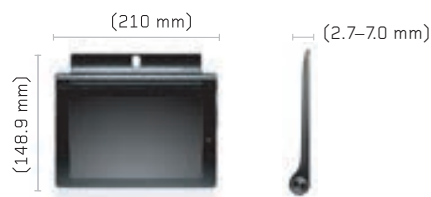

Lenovo® doporučuje systém Windows.

lenovo FOR
THOSE
WHO DO.

SPECIFIKACE

DESIGN

Hmotnost

426 g

Operační systém

Windows 8.1 s aplikací Bing
pro malé tablety

Displej

Velikost

8" Full HD (1920 x 1200)
IPS

Typ

Kapacitní dotyková obrazovka,
10bodová vícedotyková

Barva

Ebenová

Zabudovaná kamera

Zadní:

8 MPx f2.2, automatické ostření

Přední:

1.6 MPx HD

Senzory

G-senzor, e-kompas, senzor okolního osvětlení,
Hall senzor, vibrace

VÝKON

Procesor

Intel® Atom™ Z3745
(2M Cache, 4 jádra, až 1.86 GHz)

Audio

2x přední prostorové reproduktory,
Dolby® Audio, Wolfson® Master Hi-Fi™ kodek

Paměť

RAM: 2GB LPDDR3
ROM: 32GB, podpora Micro SD až do 64GB

Baterie*

Typ: Li-ion, 6400 mAh

Doba provozu: Až 15 hodin

Pohovostní režim: Až 14 dnů

KONEKTIVITA

Připojení

WiFi 802.11 a/b/g/n, MiMo,
2.4 GHz a 5 GHz (dvoupásmová),
Bluetooth® 4.0

Porty

Micro USB, 3,5 mm audio konektor, Micro SD karta

SOFTWARE

Předinstalované aplikace

Microsoft Office 365
SHAREit
Skype™

* Výdrž baterie je odhadované maximum a závisí na mnoha faktorech.