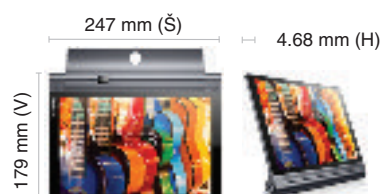

### DESIGN

**Hmotnost:**  
< 665 g