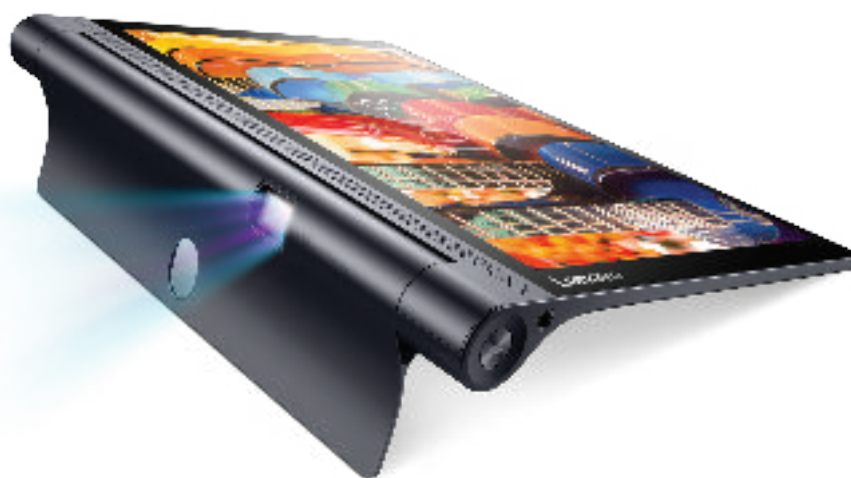

Užijte si zábavu s projektorem

První multimediální tablet na světě s 70" projektorem

Zatáhněte závěsy a užijte si zábavu s prvním multimediálním tabletem na světě s vestavěným projektorem! Ten změní jakoukoliv zeď, nebo strop na brilantní 70" obrazovku. Užijte si úžasný 10,1" QHD displej, nebo poslouchejte hudbu přes čtveřici integrovaných JBL® reproduktorů. S baterií, která vydrží na jedno nabití až 18 hodin, můžete klidně pořádat filmový festival!

Lenovo™

Podrž

Postav

Polož

Pověš

PROČ BYSTE SI MĚLI ZAKOUPIT LENOVO™ YOGA TAB 3 PRO 10

Kino, sbalené na cesty

První tablet na světě, který dokáže promítat až 70" obraz na stěnu nebo strop díky jedinečnému 180° otáčitelnému projektoru.

Dokonalý prostorový zvuk jako v kině

Obraz a zvuk jako v kině. To díky 10,1" QHD displeji s inteligentní zobrazovací technologií a kvalitním reproduktorům JBL®.

Vydrží od rána do noci

Sledujte své oblíbené pořady nebo filmy. Výkonná 10200 mAh baterie vydrží až 18 hodin na jedno nabití!

Vícerežimová všestranost

Tento tablet se přizpůsobí tomu, jak jej chcete používat. To díky jeho univerzálnímu stojánku, se kterým můžete tablet postavit, položit, držet, nebo pověsit.