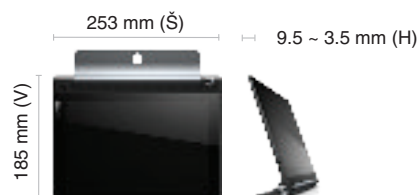

SPECIFIKACE

DESIGN

Hmotnost:

WiFi verze : 655 g
LTE verze : 665 g

Operační systém

Android™ OS v5.1

Displej

Velikost : 10.1" HD (1280 x 800)

Typ : IPS

Materiál : Plast

Barva

Slate Black

SIM

Typ : Micro Sim

Slot : Micro Sim (pouze LTE verze)

Fotoaparát

Přední
8Mpx s automatickým ostřením, rotační

Senzory

Akcelerometr, senzor vzdálenosti,
Hallův senzor

VÝKON

Procesor

Quad Core™ 1.3 GHz (Qualcomm® APQ8009 / MSM8909)

Audio

Dolby® Atmos™, 3.5 mm audio jack

Paměť

RAM : 1 GB

ROM : 16 GB

I/O : Micro USB / microSD

SIM : Micro Sim (LTE verze)

Baterie¹

Typ : 8400 mAh

Pohotovostní režim: Až 125 dní

Doba používání : Až 18 hodin²

KONEKTIVITA

SKU1 : CN (CMCC / CU / CT Open Market)

GSM : B 2/3/5/8

UMTS : B 1/2/5/8

TD-SCDMA: B 34/39

FDD-LTE : B 1/3/7

TDD-LTE : B 38/39/40/41

SKU2 : ROW_EMEA / AP / LAS

GSM : B 2/3/5/8

UMTS : B 1/2/4/5/8

FDD-LTE : B 1/3/4/5/7/8/19/20

TDD-LTE : B 38/40

WLAN : WiFi 802.11 b/g/n, 2.4 GHz

Bluetooth® : Bluetooth® 4.0

GPS : GPS + GLONASS/ Beidou

SOFTWARE

Příložené aplikace

Nástroje/ Cloud/ Navigace/ Bezpečnost:

ROW: SHAREit³, SYNCit³,

McAfee® Security³

PRC: AMAP, Sougou IME,

McAfee® Security

¹ Výdrž baterie je odhadované maximum a závisí na mnoha faktorech.

² Podle odhadu.

³ Dostupné pouze ve vybraných regionech