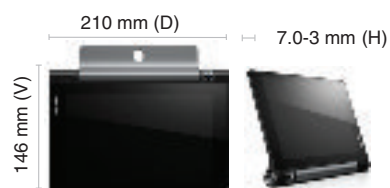

Geniální fotoaparát

Vyfoťte fotografii svých přátel nebo okolí a poté jednoduše otočte čočku fotoaparátu a udělejte si selfie!

Lenovo™ YOGA Tab 3 8

SPECIFIKACE

DESIGN

Hmotnost:

Verze s WiFi: 466 g

Verze s LTE: 472 g

Operační systém

Android™ v5.1

Displej

Size : 8" HD (800 x 1280)

Typ : IPS

Materiál : Plast

Barva

Slate black